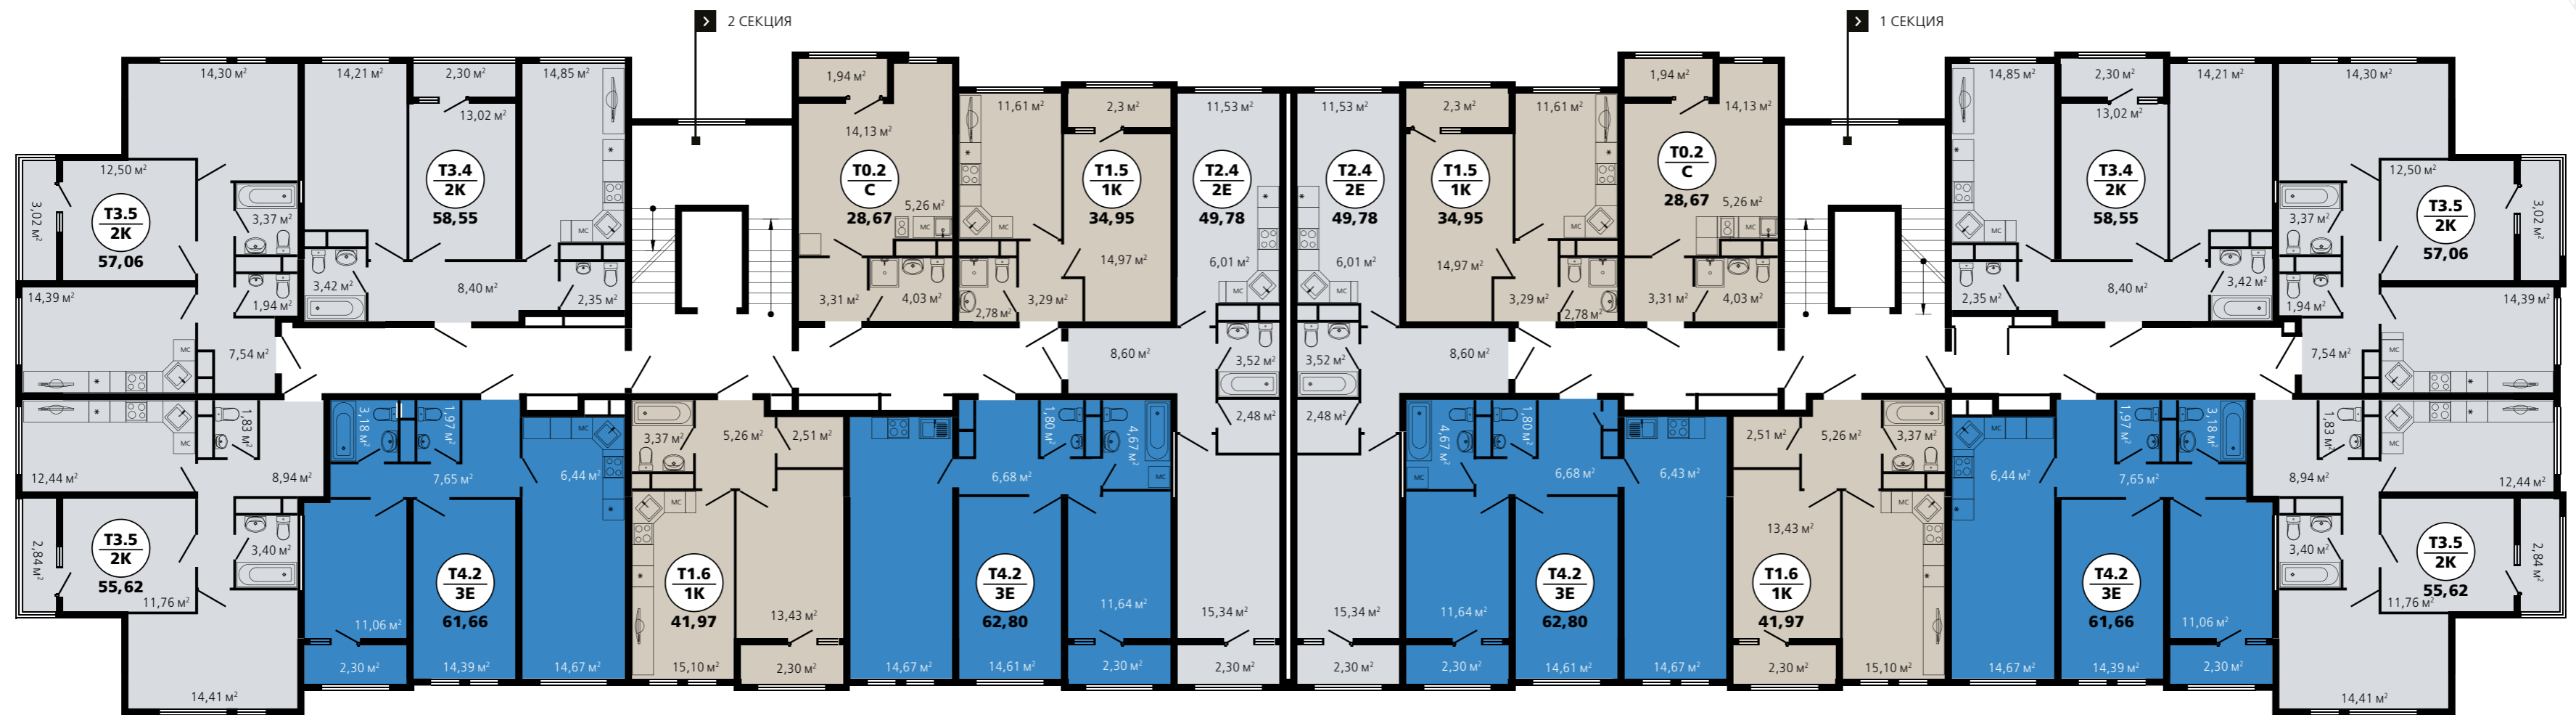

Корпус 5, этаж 2–8