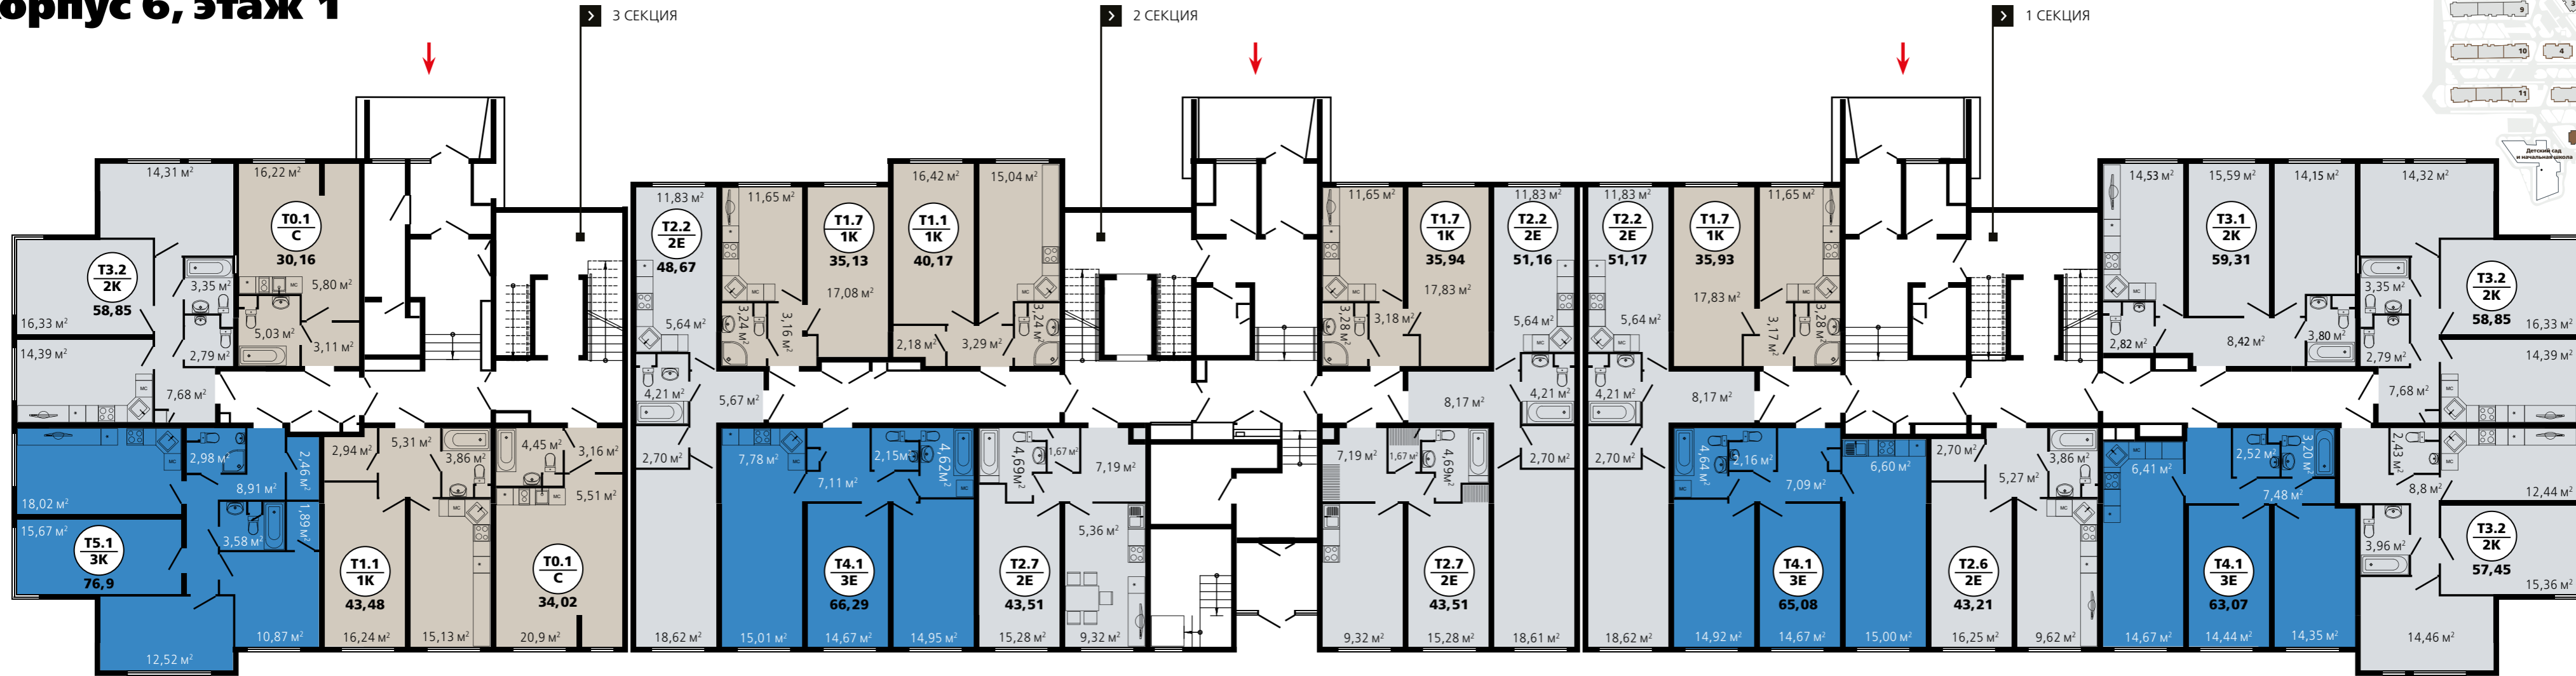

Корпус 6, этаж 1